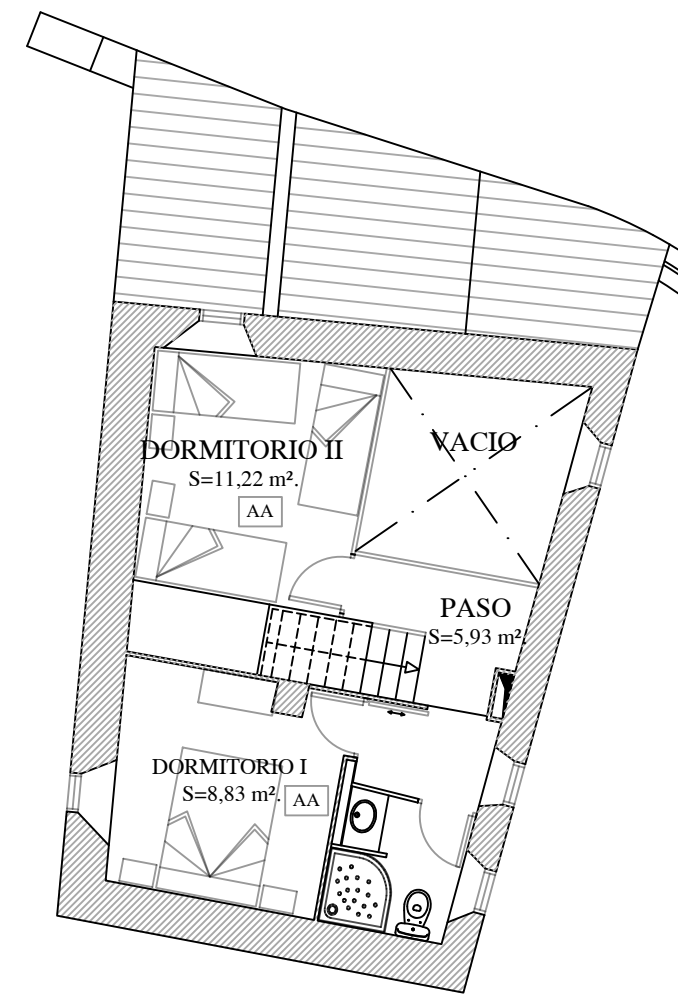

PLANTA BAJA  
INVIERNO

PLANTA BAJA  
VERANO

PLANTA PRIMERA

AA Aire Acondicionado

EL TIÀ

	Capacidad	Supletorios	
DORMITORIO I	2 pers.	+ 1 pers.	
DORMITORIO II	2 pers.	+ 0 pers.	
DORMITORIO II	3 pers.	+ 0 pers.	
<b>TOTAL</b>	<b>7 pers.</b>	<b>+ 1 pers.</b>	<b>= 8 pers.</b>