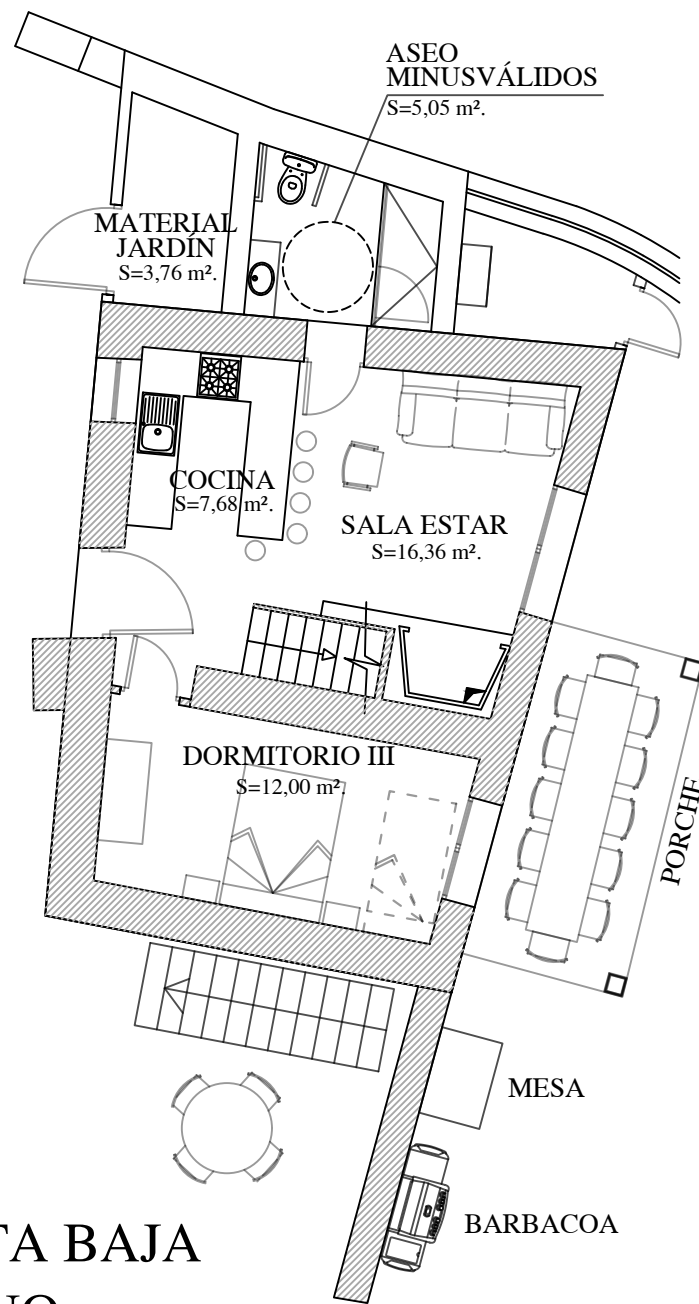

PLANTA BAJA  
INVIERNO

PLANTA BAJA  
VERANO

PLANTA PRIMERA

AA Aire Acondicionado

EL TIÀ

	Capacidad	Supletorios	
DORMITORIO I	2 pers.	+ 1 pers.	
DORMITORIO II	2 pers.	+ 0 pers.	
DORMITORIO II	3 pers.	+ 0 pers.	
<b>TOTAL</b>	<b>7 pers.</b>	<b>+ 1 pers.</b>	<b>= 8 pers.</b>